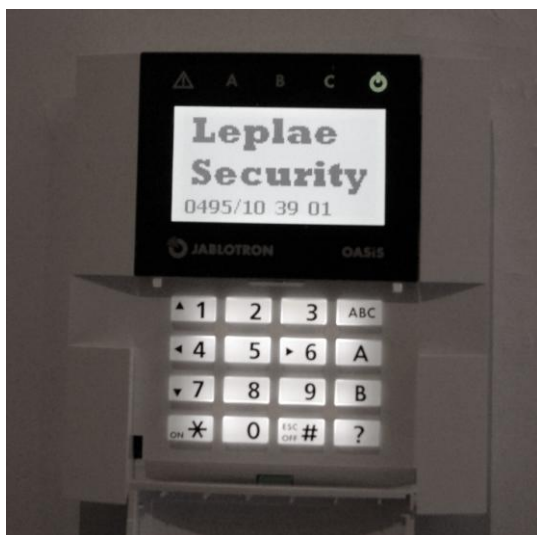

SUPER ACTIE MET GRATIS BUITENSIRENE

2 x draadloze PIR detector Dier-vriendelijk

Ref. JA-83P

Leplae Alarmsystemen

Actie : Draadloos alarmsysteem

Draadloos LCD

Ref. JA-81F:

Met ingebouwde Proximity lezer.. Hiermee kun je , naast de code, het alarmsysteem aan- en afzetten.

Afstandsbediening. Hiermee kun je het systeem aan- en afzetten. Met panieknop. Deze laat toe, met de overige knoppen, om de garagepoort te openen en te sluiten. Met één afstandsbediening kun je dus het alarmsysteem en de automatische poort bedienen.
Ref.: RC-86W