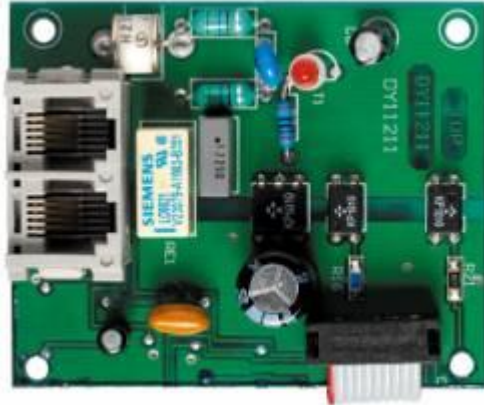

Afstandsbediening. Hiermee kun je het systeem aan- en afzetten. Met panieknop. Deze laat toe, met de overige knoppen, om de garagepoort te openen en te sluiten. Met één afstandsbediening kun je dus het alarmsysteem en de automatische poort bedienen.
Ref.: RC-86W

Leplae Alarmsystemen _

Actie : Draadloos alarmsysteem

+ 3 x Proximity Tag/sleutelhanger

In leder

+ Centralisatie. (50 draadloze zones + 4 bedrade zones). Ref.JA-82KR

+ Accu inclusief

Leplae Alarmsystemen _

Actie : Draadloos alarmsysteem

Melding .

PSTN kiezer:

Bij alarm belt de PSTN kiezer naar 4 tel/GSM nummers. :

Pas op:= U dient wel een analoge lijn te hebben. Indien niet dan kun je een GSM kiezer gebruiken. (vraag info bij ons)

Bedrade buitensirene met flits: